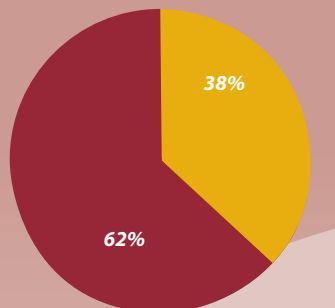

Statut juridique des entreprises

■ Sociétés
■ Entreprises individuelles