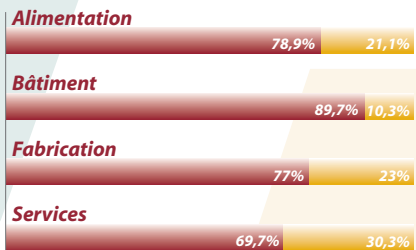

Répartition Hommes / Femmes des chefs d'entreprise par secteur d'activité