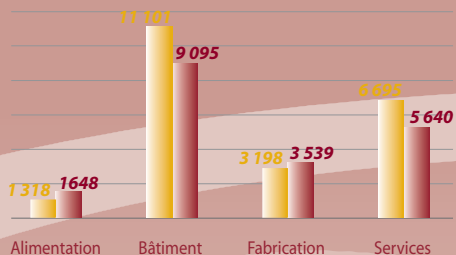

**Chambres de Métiers
et de l'Artisanat**

Ile-de-France

Répartition géographique et sectorielle des entreprises

Répartition sectorielle

Répartition des entreprises par département

| Département | Nombre d'entreprises | % |
|--------------------------|----------------------|-------------|
| PARIS | 33 642 | 23,3% |
| SEINE-ET-MARNE | 17 253 | 11,9% |
| YVELINES | 15 305 | 10,6% |
| ESSONNE | 15 530 | 10,8% |
| HAUTS-DE-SEINE | 13 423 | 9,3% |
| SEINE-SAINT-DENIS | 19 010 | 13,1% |
| VAL-DE-MARNE | 15 121 | 10,5% |
| VAL-D'OISE | 15 162 | 10,5% |
| TOTAL | 144 446 | 100% |

Durée d'existence des entreprises

Durée d'existence des entreprises

Durée d'existence des entreprises par secteur

Age et sexe du chef d'entreprise

Age du chef d'entreprise

Répartition Hommes / Femmes

■ Hommes ■ Femmes

Répartition Hommes / Femmes des chefs d'entreprise par secteur d'activité

■ Hommes ■ Femmes

Statut juridique des entreprises

■ Sociétés
■ Entreprises individuelles

Immatriculations et radiations des entreprises artisanales par secteur au 31/12/08

■ Immatriculations
■ Radiations

Effectifs

Répartition sectorielle des effectifs (source URSSAF, données 2007)

■ Services
■ Fabrication
■ Bâtiment
■ Alimentation

Sources :

Répertoires des métiers des Chambres de métiers et de l'artisanat d'Ile-de-France.