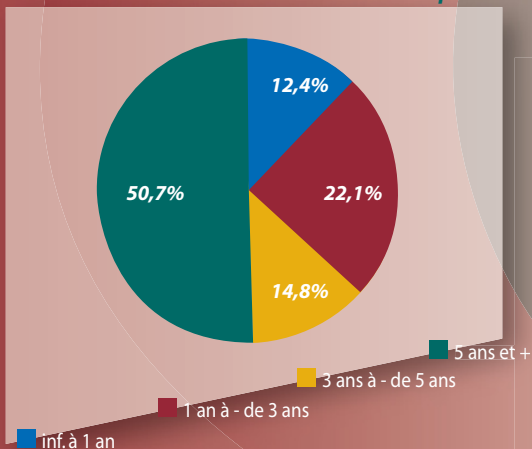

Mars 2009

L'Artisanat Francilien
en

Perspective

Les chiffres clés

Les chiffres clés présentent les données socio-économiques des entreprises artisanales en Ile-de-France au 1^{er} janvier 2009. Ils témoignent du poids significatif du secteur dans notre région.

**Chambres de Métiers
et de l'Artisanat**

Ile-de-France

Répartition géographique et sectorielle des entreprises

Répartition sectorielle

Répartition des entreprises par département

| Département | Nombre d'entreprises | % |
|--------------------------|----------------------|-------------|
| PARIS | 33 642 | 23,3% |
| SEINE-ET-MARNE | 17 253 | 11,9% |
| YVELINES | 15 305 | 10,6% |
| ESSONNE | 15 530 | 10,8% |
| HAUTS-DE-SEINE | 13 423 | 9,3% |
| SEINE-SAINT-DENIS | 19 010 | 13,1% |
| VAL-DE-MARNE | 15 121 | 10,5% |
| VAL-D'OISE | 15 162 | 10,5% |
| TOTAL | 144 446 | 100% |

Durée d'existence des entreprises

Durée d'existence des entreprises

Durée d'existence des entreprises par secteur

Age et sexe du chef d'entreprise

Age du chef d'entreprise

Répartition Hommes / Femmes

■ Hommes ■ Femmes