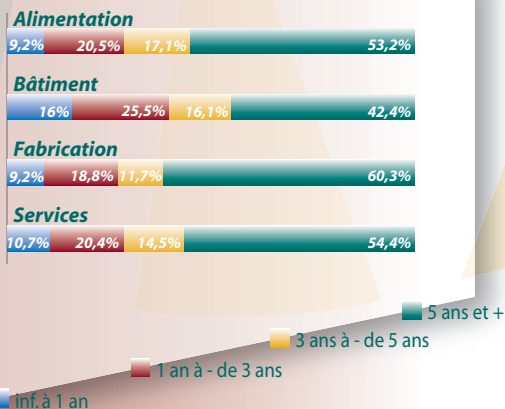

Mars 2009

L'Artisanat Francilien
en

Perspective

Les chiffres clés

Les chiffres clés présentent les données socio-économiques des entreprises artisanales en Ile-de-France au 1^{er} janvier 2009. Ils témoignent du poids significatif du secteur dans notre région.

**Chambres de Métiers
et de l'Artisanat**

Ile-de-France

Répartition géographique et sectorielle des entreprises

Répartition sectorielle

Répartition des entreprises par département

| Département | Nombre d'entreprises | % |
|--------------------------|----------------------|-------------|
| PARIS | 33 642 | 23,3% |
| SEINE-ET-MARNE | 17 253 | 11,9% |
| YVELINES | 15 305 | 10,6% |
| ESSONNE | 15 530 | 10,8% |
| HAUTS-DE-SEINE | 13 423 | 9,3% |
| SEINE-SAINT-DENIS | 19 010 | 13,1% |
| VAL-DE-MARNE | 15 121 | 10,5% |
| VAL-D'OISE | 15 162 | 10,5% |
| TOTAL | 144 446 | 100% |

Durée d'existence des entreprises

Durée d'existence des entreprises

Durée d'existence des entreprises par secteur

Age et sexe du chef d'entreprise

Age du chef d'entreprise

Répartition Hommes / Femmes

■ Hommes ■ Femmes