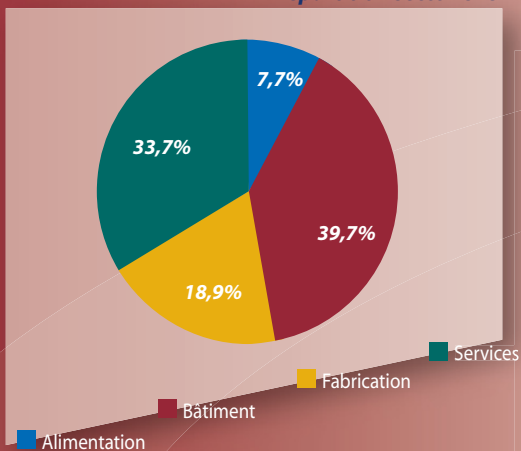

Mars 2009

L'Artisanat Francilien
en

Perspective

Les chiffres clés

Les chiffres clés présentent les données socio-économiques des entreprises artisanales en Ile-de-France au 1^{er} janvier 2009. Ils témoignent du poids significatif du secteur dans notre région.

**Chambres de Métiers
et de l'Artisanat**

Ile-de-France

Répartition géographique et sectorielle des entreprises

Répartition sectorielle

Répartition des entreprises par département

| Département | Nombre d'entreprises | % |
|--------------------------|----------------------|-------------|
| PARIS | 33 642 | 23,3% |
| SEINE-ET-MARNE | 17 253 | 11,9% |
| YVELINES | 15 305 | 10,6% |
| ESSONNE | 15 530 | 10,8% |
| HAUTS-DE-SEINE | 13 423 | 9,3% |
| SEINE-SAINT-DENIS | 19 010 | 13,1% |
| VAL-DE-MARNE | 15 121 | 10,5% |
| VAL-D'OISE | 15 162 | 10,5% |
| TOTAL | 144 446 | 100% |

Durée d'existence des entreprises

Durée d'existence des entreprises

Durée d'existence des entreprises par secteur

Age et sexe du chef d'entreprise

Age du chef d'entreprise

Répartition Hommes / Femmes

■ Hommes ■ Femmes