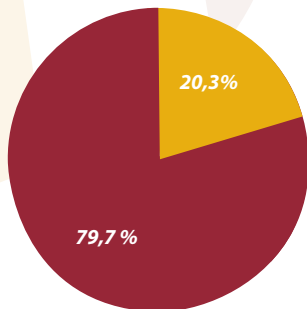

**Chambres de Métiers
et de l'Artisanat**

Ile-de-France

Répartition géographique et sectorielle des entreprises

Répartition sectorielle

Répartition des entreprises par département

| Département | Nombre d'entreprises | % |
|--------------------------|----------------------|-------------|
| PARIS | 33 642 | 23,3% |
| SEINE-ET-MARNE | 17 253 | 11,9% |
| YVELINES | 15 305 | 10,6% |
| ESSONNE | 15 530 | 10,8% |
| HAUTS-DE-SEINE | 13 423 | 9,3% |
| SEINE-SAINT-DENIS | 19 010 | 13,1% |
| VAL-DE-MARNE | 15 121 | 10,5% |
| VAL-D'OISE | 15 162 | 10,5% |
| TOTAL | 144 446 | 100% |

Durée d'existence des entreprises

Durée d'existence des entreprises

Durée d'existence des entreprises par secteur

Age et sexe du chef d'entreprise

Age du chef d'entreprise

Répartition Hommes / Femmes

■ Hommes ■ Femmes